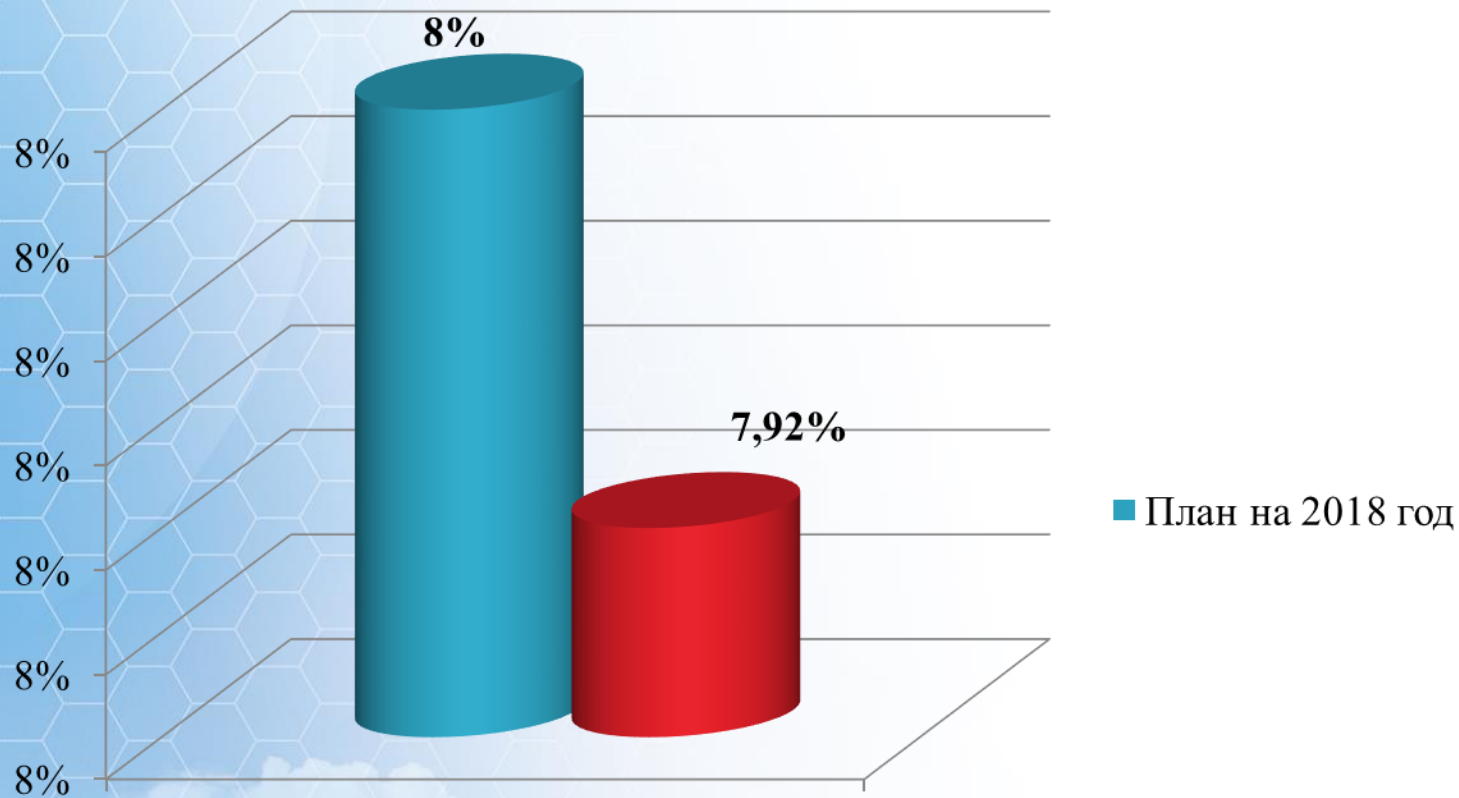

**О реализации Указов Президента
Российской Федерации от 07 мая
2012 года в
МО «Инзенский район»
Ульяновской области по итогам
2-го квартала 2018 года**

Доля детей, привлекаемых к участию в творческих мероприятиях

Количество случаев на 100 тыс. населения

Количество случаев на 100 тыс. населения

Доступность дошкольного образования

Доля детей в возрасте от 5 до 18 лет, обучающихся по дополнительным образовательным программам