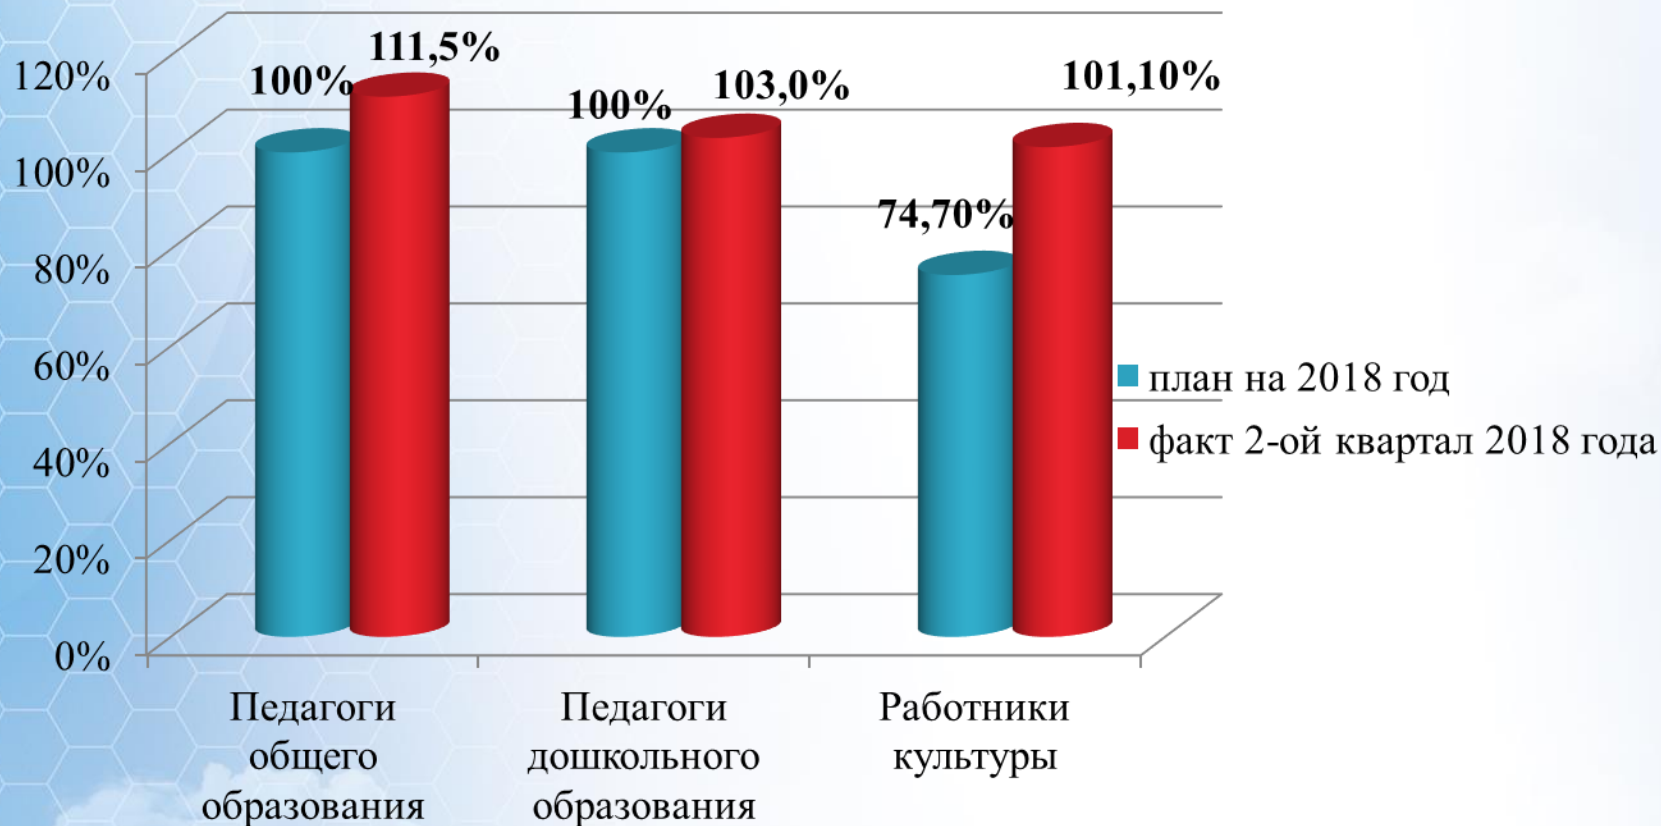

**О реализации Указов Президента
Российской Федерации от 07 мая
2012 года в
МО «Инзенский район»
Ульяновской области по итогам
2-го квартала 2018 года**

Доля детей, привлекаемых к участию в творческих мероприятиях

Количество случаев на 100 тыс. населения

Количество случаев на 100 тыс. населения

Доступность дошкольного образования

Доля детей в возрасте от 5 до 18 лет, обучающихся по дополнительным образовательным программам