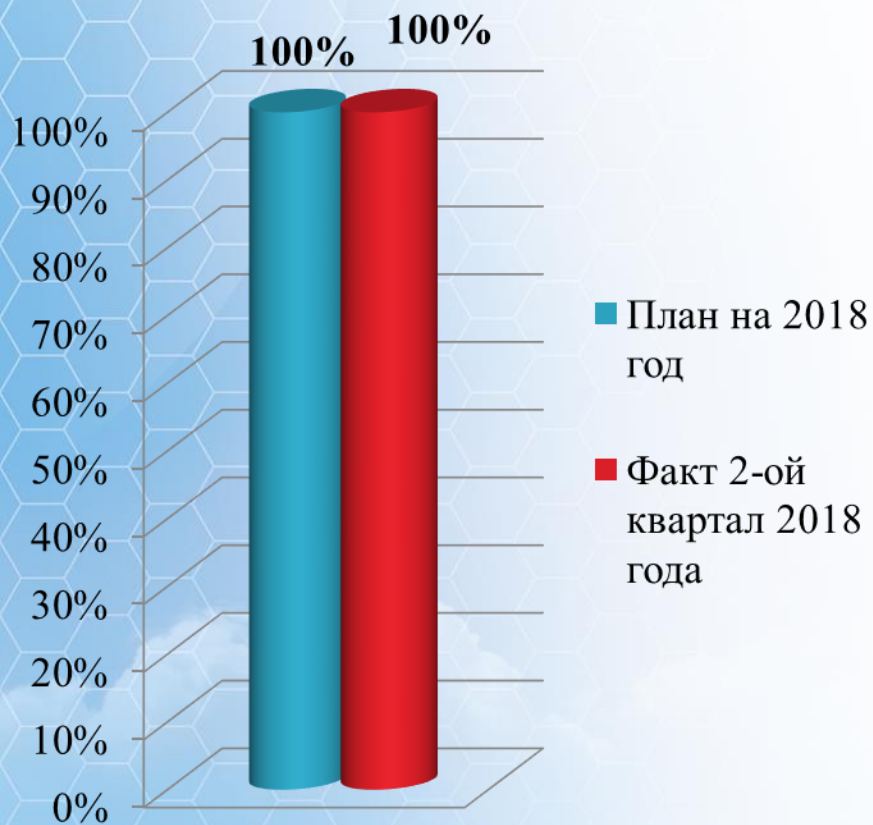

**О реализации Указов Президента
Российской Федерации от 07 мая
2012 года в
МО «Инзенский район»
Ульяновской области по итогам
2-го квартала 2018 года**

Доля детей, привлекаемых к участию в творческих мероприятиях

Количество случаев на 100 тыс. населения

Количество случаев на 100 тыс. населения

Доступность дошкольного образования

Доля детей в возрасте от 5 до 18 лет, обучающихся по дополнительным образовательным программам