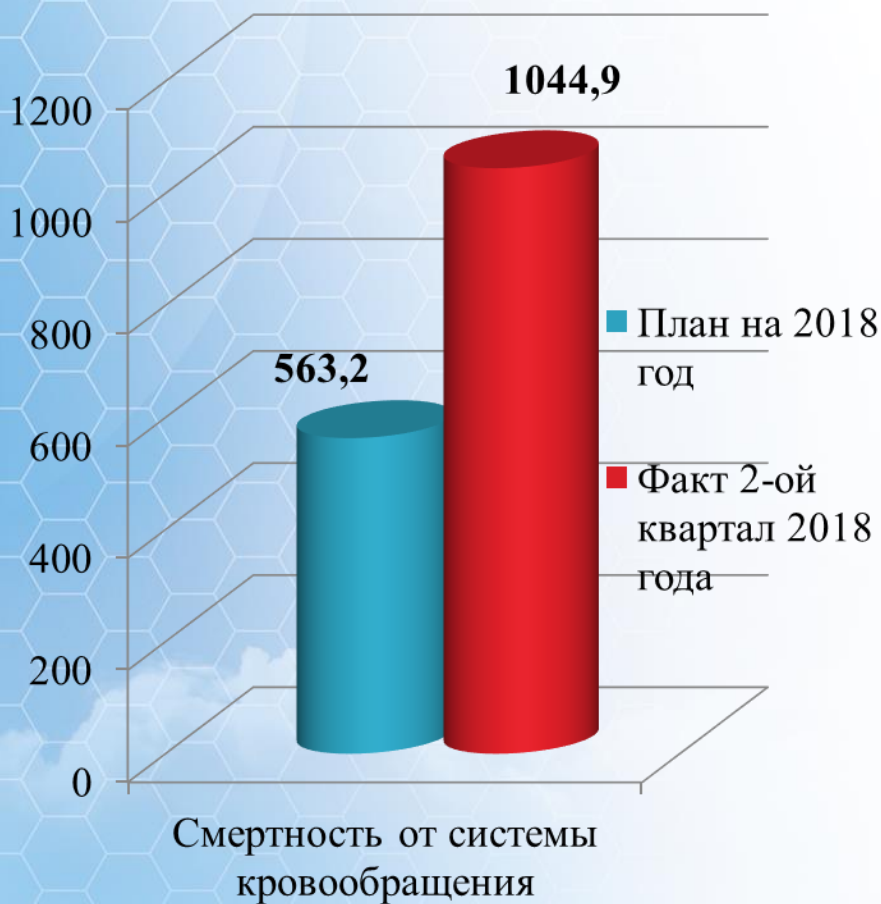

**О реализации Указов Президента
Российской Федерации от 07 мая
2012 года в
МО «Инзенский район»
Ульяновской области по итогам
2-го квартала 2018 года**

Доля детей, привлекаемых к участию в творческих мероприятиях

Количество случаев на 100 тыс. населения

Количество случаев на 100 тыс. населения

Доступность дошкольного образования

Доля детей в возрасте от 5 до 18 лет, обучающихся по дополнительным образовательным программам